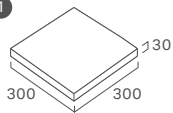

形状図 ①

敷瓦30号正型

常備品

無釉AⅡ類（せっ器質）

※表面のいぶし銀が剥がれて素地の色が出ます。施工に際し養生テープ、洗いは充分注意してください。

■表示価格には施工費、運賃などは含まれておりません。